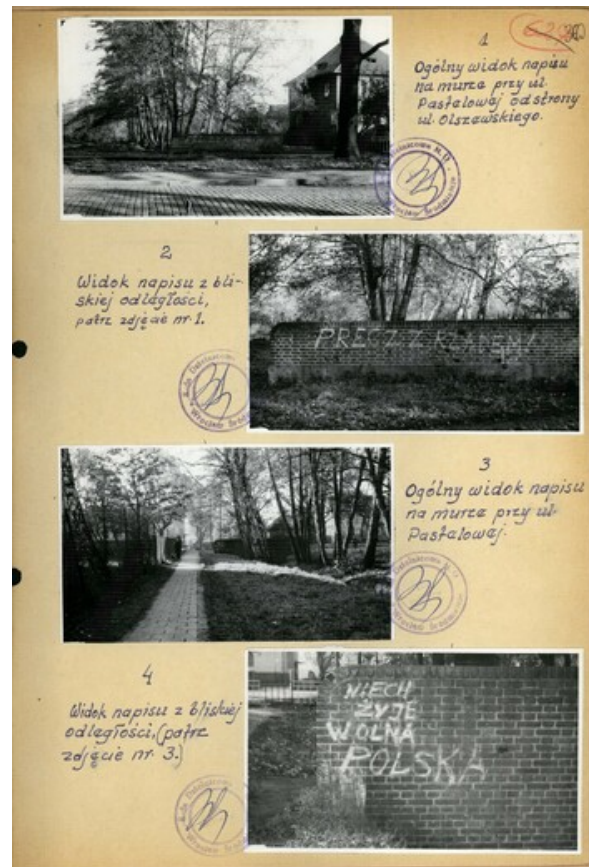

Moja Niepodległa

<https://mojaniepodlegla.pl/mn/11-xi-w-dokumentach-aip/dokumenty-wg-miejscowos/wroclaw/6937,Notatka-sluzbowa-z-dn-21-XI-1966-r-dot-wykrycia-antysocjalistycznych-napisow-na-.html>
03.05.2024, 00:46

Notatka służbowa z dn. 21 XI 1966 r. dot. wykrycia antysocjalistycznych napisów na murze przy ul. Pastelowej we Wrocławiu z załączonymi zdjęciami, IPN Wr 053/1093, k. 351 i k. 360.

Pliki do pobrania

[Notatka służbowa z dn. 21 XI 1966 r. dot. wykrycia antysocjalistycznych napisów na murze przy ul. Pastelowej we Wrocławiu z załączonymi zdjęciami, IPN Wr 053/1093 k. 351 i k. 360 \(pdf, 1,21 MB\)](#)