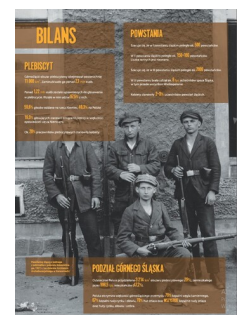

Powstania śląskie 1919-1921 PL/EN

Wystawa elementarna *Powstania śląskie 1919-1921* przygotowana przez Oddziałowe Biuro Edukacji Narodowej IPN w Katowicach prezentuje historię walk o przyłączenie Górnego Śląska do Rzeczypospolitej w okresie kształtowania granic kraju po zakończeniu I wojny światowej.

autor: Aleksandra Korol-Chudy

koncepcja graficzna serii: Aleksandra Kaiper-Miszułowicz

projekt graficzny i skład: Aleksandra Korol-Chudy

recenzja: dr Mirosław Węcki, dr hab. Filip Musiał

Wykorzystane fotografie i dokumenty pochodzą ze zbiorów: Archiwum Archidiecezjalnego w Katowicach, Muzeum Czynu Powstańczego w Górze św. Anny, Muzeum 2 Korpusu w Józefowie, Muzeum Górnośląskiego w Bytomiu, Francuskiej Biblioteki Narodowej, Biblioteki Śląskiej, Biblioteki Narodowej, Ośrodka Karta, Narodowego Archiwum Cyfrowego, Grzegorza Grześkowiaka.