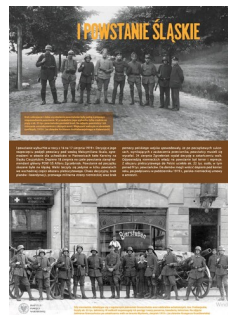

Powstania śląskie 1919-1921 PL/EN

Wystawa elementarna *Powstania śląskie 1919-1921* przygotowana przez Oddziałowe Biuro Edukacji Narodowej IPN w Katowicach prezentuje historię walk o przyłączenie Górnego Śląska do Rzeczypospolitej w okresie kształtowania granic kraju po zakończeniu I wojny światowej.

autor: Aleksandra Korol-Chudy

koncepcja graficzna serii: Aleksandra Kaiper-Miszułowicz

projekt graficzny i skład: Aleksandra Korol-Chudy

recenzja: dr Mirosław Węcki, dr hab. Filip Musiał

Wykorzystane fotografie i dokumenty pochodzą ze zbiorów: Archiwum Archidiecezjalnego w Katowicach, Muzeum Czynu Powstańczego w Górze św. Anny, Muzeum 2 Korpusu w Józefowie, Muzeum Górnośląskiego w Bytomiu, Francuskiej Biblioteki Narodowej, Biblioteki Śląskiej, Biblioteki Narodowej, Ośrodka Karta, Narodowego Archiwum Cyfrowego, Grzegorza Grześkowiaka.